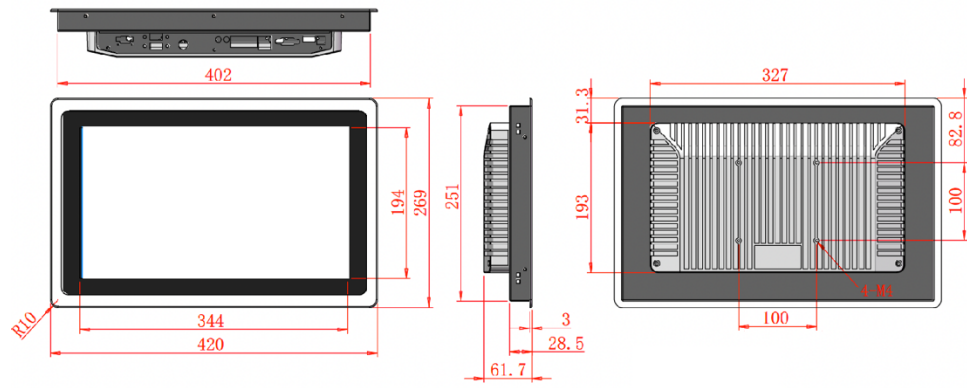

3 YEARS WARRANTY

3 YEARS WARRANTY

3 YEARS WARRANTY

ECOIPC4-156W

15.6" | Intel® Celeron® ~ Core™ i5 ~ Core™ i7 CPU | Wi-Fi

كود المنتج	ECOIPC4-156W	
حجم الشاشة	"مقاس TFT LCD 15.6"	
دقة	1920 × 1080	
سطوع	شمعة / م 2 350	
زاوية الرؤية	درجة (أفقي)، 178 درجة (رأسي)	
نوع اللمس	10 أصابع تعمل باللمس بالسعة 10 (PCAP)	
الحياة الخلفية	ساعة (حد أدنى) 50.000	
تبريد	بلا مروحة سليبي بدون مروحة + مدمج	
المعالج [CPU]	Intel® Celeron® J4125 جيهاهرتز 2.00 رباعي النواة BM: 2980	ECOIPC4-156W-C10-4125
	Intel® Celeron® J6412 جيهاهرتز 2.00 رباعي النواة BM: 3900	ECOIPC4-156W-C10-6412
	Intel® Core™ i5-7200U 2 Core 2.50 جيهاهرتز BM: 3340	ECOIPC4-156W-i510-7200
	Intel® Core™ i5-10210U 2 جيهاهرتز 1.60 رباعي النواة BM: 6300	ECOIPC4-156W-i510-10210
	Intel® Core™ i7-7500U 2 جيهاهرتز 2.7 النوى BM: 3600	ECOIPC4-156W-i710-7500
	Intel® Core™ i7-10510U جيهاهرتز 1.78 رباعي النواة BM: 6870	ECOIPC4-156W-i710-10510
RAM [ذاكرة النظام]	جيجابايت 8 Intel® Core™ جيجابايت 4 Intel® Celeron® (من الجيل السابع والثامن والجيل العاشر بسعة تصل إلى 16 جيجابايت Core™ إلى 8 جيجابايت و Celeron® يمكن ترقية طرازات قابلة للترقية حتى 512 جيجا بايت) / M.2 SSD / mSATA	
تخزين SSD / mSATA / M.2	64 جيجا بايت	
إيثرنت / LAN	جيجابت × 2	
USB 3.0	× 2	
USB 2.0	× 2	
المنفذ التسلسلي RS-232	× 1	
المنفذ التسلسلي RS-485	× 1	
إخراج الفيديو	عدد 1 منفذ VGA 1 منفذ HDMI	
مخرج الصوت	خرج الخط × 1	
مكبر صوت مدمج	× 1	
فتحة التوسعة	Mini-PCIe × 2 [وحدة mSATA و WiFi-BT]	
لاسلكي	802.11b / ن / ز	
بلوتوث	BT4.1	
نوع التركيب	يقف VESA 75 VESA100 جبل لوحة	
مصدر التيار	إمداد مزدوج - محول + تيار مستمر 12 ~ 36 فولت (محول مضمن في العبوة).	
درجة حرارة التشغيل	درجة مئوية ~ 60 درجة مئوية -10	
الوزن (كجم)	3	
مادة الجسم	الألومنيوم لون الجسم: أسود	
IP فئة حماية	الجبهة IP65	
الشهادات	م / لجنة الاتصالات الفدرالية / بنفايات	
أنظمة التشغيل المدعومة	لينكس Windows 11 نظام التشغيل Windows 10 المدعومة التثبيت المسبق: Windows 10 Pro	