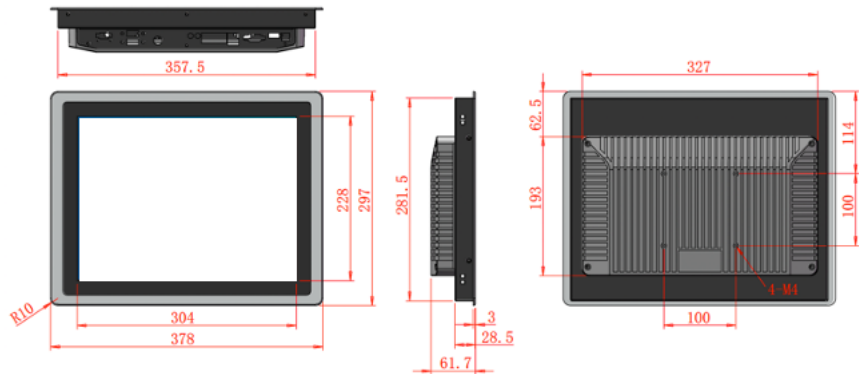

زرع شجرة ، ECOIPC4 شراء
تتبرع غرفة التجارة الدولية نيابة عنك

Fanless Design With Aluminum Chassis

True Flat IP65 Protection Class Front Bezel

Auto-Restart After Re-Energized

Low Energy Consumption

Vibration Protection

Shock Protection

EMC Compatibility

3 YEARS WARRANTY

3 YEARS WARRANTY

3 YEARS WARRANTY

3 YEARS WARRANTY

3 YEARS WARRANTY