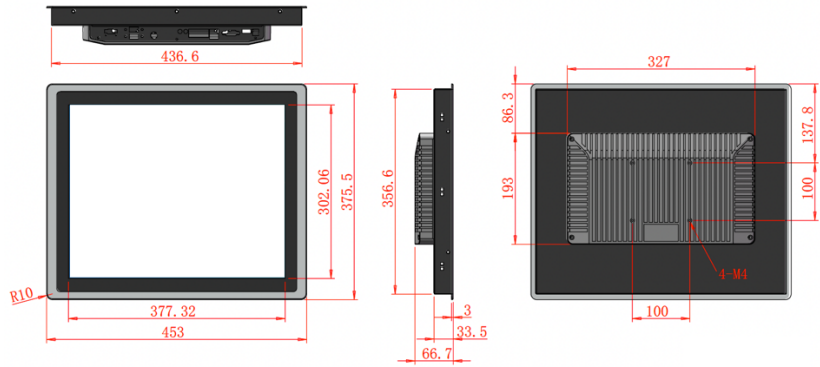

زرع شجرة ، ECOIPC4 شراء
تتبرع غرفة التجارة الدولية نيابة عنك

Fanless Design With Aluminum Chassis

True Flat IP65 Protection Class Front Bezel

Auto-Restart After Re-Energized

Low Energy Consumption

Vibration Protection

Shock Protection

EMC Compatibility

3 YEARS WARRANTY

3 YEARS WARRANTY