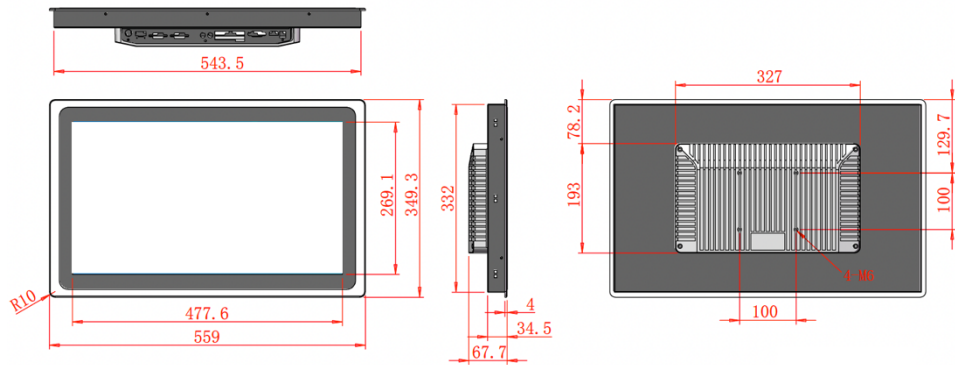

ECOIPC4-215

21.5" | Intel® Celeron® ~ Core™ i5 ~ Core™ i7 CPU | Wi-Fi

كود المنتج	ECOIPC4-215W	
حجم الشاشة	"مقاس 21.5 TFT LCD شاشة"	
دقة	1920 × 1080	
سطوع	شمعة 2 م / 350	
زاوية الرؤية	درجة (أفقي)، 178 درجة (رأسي)	
نوع اللمس	10 أصابع تعمل باللمس بالسعة (PCAP)	
الحياة الخلفية	ساعة (حد أدنى) 50,000	
تبريد	بلا مروحة سلبى بدون مروحة + مدمج	
المعالج [CPU]	Intel® Celeron® J4125 رباعي النواة 2.00 جيجاهرتز BM: 2980	ECOIPC4-215W-C10-4125
	Intel® Celeron® J6412 رباعي النواة 2.00 جيجاهرتز BM: 3900	ECOIPC4-215W-C10-6412
	Intel® Core™ i5-7200U 2 Core 2.50 جيجاهرتز BM: 3340	ECOIPC4-215W-i510-7200
	Intel® Core™ i5-10210U 2 Core 2.70 جيجاهرتز BM: 6300	ECOIPC4-215W-i510-10210
	Intel® Core™ i7-7500U 2 Core 2.70 جيجاهرتز BM: 3600	ECOIPC4-215W-i710-7500
	Intel® Core™ i7-10510U 2 Core 2.70 جيجاهرتز BM: 6870	ECOIPC4-215W-i710-10510
RAM [ذاكرة النظام]	جيجابايت 8 Intel® Core™ جيجابايت 4 Intel® Celeron® (من الجيل السابع والثامن والعاشر بسعة تصل إلى 16 جيجابايت Core™ إلى 8 جيجابايت و Celeron® يمكن ترقية طرازات)	
تخزين SSD / mSATA / M.2	قابل للترقية حتى 512 جيجا بايت (جيجا بايت) mSATA / M.2 SSD 64	
إيثرنت / LAN	جيجابت 2 ×	
USB 3.0	× 2	
USB 2.0	× 2	
المنفذ التسلسلي RS-232	× 1	
المنفذ التسلسلي RS-485	× 1	
إخراج الفيديو	عدد 1 منفذ VGA 1 منفذ HDMI	
مخرج الصوت	خرج الخط 1 ×	
مكبر صوت مدمج	× 1	
فتحة التوسعة	Mini-PCIe x 2 [وحدة mSATA و WiFi-BT]	
لاسلكي	802.11b / ن / ز	
بلوتوث	BT4.1	
نوع التركيب	يقف VESA 75 VESA100 جبل لوحة	
مصدر التيار	إمداد مزدوج - محول + تيار مستمر 12 ~ 36 فولت (محول مضمن في العبوة).	
درجة حرارة التشغيل	درجة مئوية ~ 60 درجة مئوية -10	
الوزن (كجم)	5	
مادة الجسم	الألومنيوم	
فئة حماية IP	لون الجسم: أسود الأمامية IP65	
الشهادات	م / لجنة الاتصالات الفدرالية / بنفايات	
أنظمة التشغيل المدعومة	التثبيت المسبق: Windows 10 Pro لينكس Windows 11 نظام التشغيل Windows 10 المدعومة	