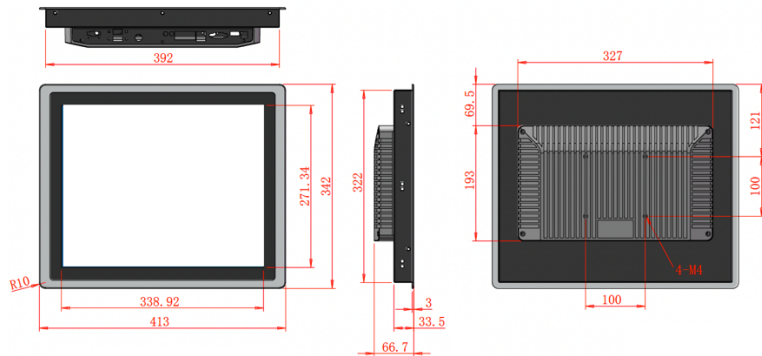

زرع شجرة ، ECOIPC4 شراء
تتبرع غرفة التجارة الدولية نيابة عنك

Fanless Design With Aluminum Chassis

True Flat IP65 Protection Class Front Bezel

Auto-Restart After Re-Energized

Low Energy Consumption

Vibration Protection

Schock Protection

EMC Compatibility

3 YEARS WARRANTY