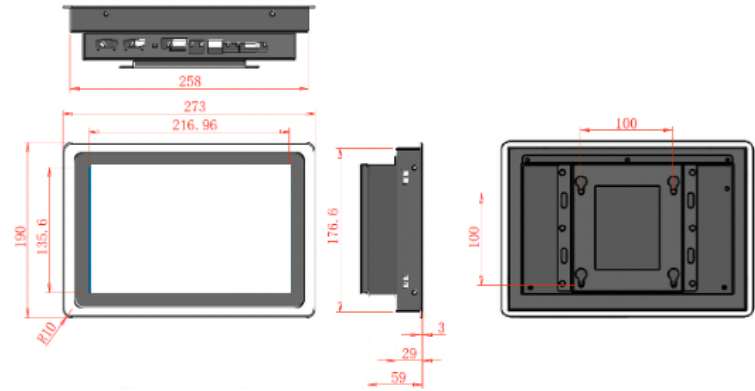

ECOIPC4-101W 10.1" | Intel® Celeron® ~ Core™ i5 ~ Core™ i7 CPU | Wi-Fi

كود المنتج	ECOIPC4-101W	
حجم الشاشة	"مقاس 10.1 شاشة TFT LCD"	
دقة	1280 × 800	
سطوع	شمعة / م 2 350	
زاوية الرؤية	درجة (أفقي)، 178 درجة (رأسي) 178	
نوع اللمس	10 أصابع تعمل باللمس بالسعة (PCAP)	
الحياة الخلفية	ساعة (حد أدنى) 50.000	
تبريد	بلا مروحة سليبي بدون مروحة + مدمج	
المعالج [CPU]	Intel® Celeron® J4125 2.00 جيجاهرتز 2980 BM ربايعي النواة Intel® Celeron® J6412 2.00 جيجاهرتز 3900 BM ربايعي النواة Intel® Core™ i5-7200U 2 Core 2.50 جيجاهرتز 3340 BM Intel® Core™ i5-10210U 2 Core 2.7 جيجاهرتز 6300 BM Intel® Core™ i7-7500U 2 Core 2.7 جيجاهرتز 3600 BM Intel® Core™ i7-10510U 2 Core 2.7 جيجاهرتز 6870 BM	ECOIPC4-101W-C10-4125 ECOIPC4-101W-C10-6412 ECOIPC4-101W-i510-7200 ECOIPC4-101W-i510-10210 ECOIPC4-101W-i710-7500 ECOIPC4-101W-i710-10510
RAM [ذاكرة النظام]	جيجابايت 8 Intel® Core™ جيجابايت 4 Intel® Celeron® (من الجيل السابع والثامن والجيل العاشر بسعة تصل إلى 16 جيجابايت Core™ إلى 8 جيجابايت و Celeron® يمكن ترقية طرازات قابلة للتوسيع حتى 512 جيجا بايت)	
تخزين SSD / mSATA / M.2	2 × جيجابايت	
إيثرنت / LAN	2 ×	
USB 3.0	× 2	
USB 2.0	× 2	
المنفذ التسلسلي RS-232	× 1	
المنفذ التسلسلي RS-485	× 1	
إخراج الفيديو	عدد 1 منفذ HDMI منفذ VGA	
مخرج الصوت	خرج الخط × 1	
مكبر صوت مدمج	× 1	
فتحة التوسعة	Mini - PCIe x 2 [لوحة mSATA و WiFi -BT]	
لاسلكي	802.11b / ن / ز	
بلوتوث	BT4.1	
نوع التركيب	يقف VESA 75 VESA100 جبل لوحة	
مصدر التيار	إمداد مزدوج - محول + تيار مستمر 12 ~ 36 فولت (محول مضمن في العبوة)	
درجة حرارة التشغيل	درجة مئوية ~ 60 درجة مئوية -10	
الوزن (كجم)	2	
مادة الجسم	الألومنيوم	
حماية IP	لون الجسم: أسود الأمامية IP65	
الشهادات	م / لجنة الاتصالات الفدرالية / بنفايات	
أنظمة التشغيل المدعومة	لينكس Windows 10 نظام التشغيل Windows 10 Pro التثبيت المسبق المدعومة: Windows 10	