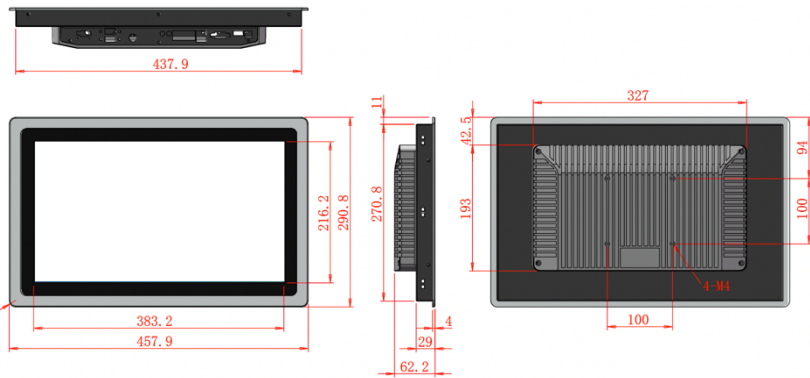

17.3" | Intel® Celeron® ~ Core™ i5 ~ Core™ i7 CPU | Wi-Fi

كود المنتج	ECOIPC4-173W	
حجم الشاشة	"مقاس TFT LCD 17.3"	
دقة	1920 × 1080	
سطوع	شمعة 2 م / 350	
زاوية الرؤية	درجة (أفقي)، 178 درجة (رأسي)	
نوع اللمس	10 أصابع تعمل باللمس بالسعة (PCAP)	
الحياة الخلفية	ساعة (حد أدنى) 50,000	
تبريد	بلا مروحة سلبى بدون مروحة + مدمج	
المعالج [CPU]	Intel® Celeron® J4125 رباعي النواة 2.00 جيجاهرتز BM: 2980 Intel® Celeron® J6412 رباعي النواة 2.00 جيجاهرتز BM: 3900 Intel® Core™ i5-7200U 2 Core 2.50 جيجاهرتز BM: 3340 Intel® Core™ i5-10210U رباعي النواة 1.60 جيجاهرتز BM: 6300 Intel® Core™ i7-7500U 2 جيجاهرتز 2.7 النوى BM: 3600 Intel® Core™ i7-10510U رباعي النواة 1.78 جيجاهرتز BM: 6870	ECOIPC4-173W-C10-4125 ECOIPC4-173W-C10-6412 ECOIPC4-173W-i510-7200 ECOIPC4-173W-i510-10210 ECOIPC4-173W-i710-7500 ECOIPC4-173W-i710-10510
RAM [ذاكرة النظام]	جيجابايت 8 Intel® Core™ Intel® Celeron® : 4 جيجابايت (من الجيل السابع والثامن والجيل العاشر بسعة تصل إلى 16 جيجابايت Core™ إلى 8 جيجابايت و Celeron® يمكن ترقية طرازات قابلة للترقية حتى 512 جيجا بايت) / M.2 SSD / mSATA	
تخزين SSD / mSATA / M.2	64 جيجا بايت	
إيثرنت / LAN	جيجابت 2 ×	
USB 3.0	× 2	
USB 2.0	× 2	
المنفذ التسلسلي RS-232	× 1	
المنفذ التسلسلي RS-485	× 1	
إخراج الفيديو	عدد 1 منفذ VGA 1 منفذ HDMI	
مخرج الصوت	خرج الخط × 1	
مكبر صوت مدمج	× 1	
فتحة التوسعة	Mini-PCIe × 2 [لوحة mSATA و WiFi-BT]	
لاسلكي	802.11b / ن / ز	
بلوتوث	BT4.1	
نوع التركيب	يقف VESA 75 VESA100 جبل لوحة	
مصدر التيار	إمداد مزدوج - محول + تيار مستمر 12 ~ 36 فولت (محول مضمن في العبوة).	
درجة حرارة التشغيل	درجة مئوية ~ 60 درجة مئوية -10	
الوزن (كجم)	3,5	
مادة الجسم	الألومنيوم لون الجسم: أسود	
IP فئة حماية	الأمامية IP65	
الشهادات	م / لجنة الاتصالات الفدرالية / بنفايات	
أنظمة التشغيل المدعومة	التثبيت المسبق: Windows 10 Pro لينكس Windows 11 نظام التشغيل Windows 10 المدعومة	